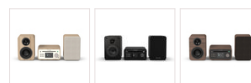

Classic Stereo Mini - Le charmant micro-chaîne stéréo, Noir

255604

PVI 299,99 €

Un système stéréo puissant et compact qui donne vie à l'audio traditionnel de manière élégante et abordable.

Caractéristiques :

- Véritable son stéréo avec deux haut-parleurs (2 x 20 W) et woofers de 4 pouces
- Toutes les sources dont vous avez besoin : radio DAB+/FM, Bluetooth, lecteur CD, USB, entrée AUX et sortie casque
- Une sélection d'égaliseurs pré-réglés pour s'adapter à différents goûts musicaux

Découvrez un son stéréo intemporel avec le Classic Stereo Mini. Conçu pour ceux qui apprécient les formats audio traditionnels, ce micro-système compact mais riche en fonctionnalités comprend tout, du CD au streaming Bluetooth. Avec ses commandes intuitives, son écran TFT aux couleurs vives et sa télécommande élégante, il est facile à utiliser et à apprécier. La finition en bois élégante ajoute une touche de style à n'importe quelle pièce, ce qui en fait le mélange parfait entre design et performance, à un prix abordable.

Coloris

DÉTAILS DU PRODUIT

Son stéréo authentique, audio immersif

Profitez d'un son riche et immersif grâce à deux haut-parleurs de 20 W et des woofers de 4 pouces, qui offrent une expérience stéréo puissante à partir d'un système compact. Que ce soit du jazz, du rock ou des podcasts, tout semble plus riche et plus vivant.