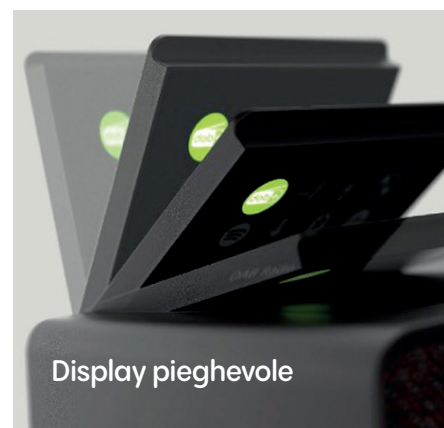

### Top 5 Caratteristiche

- Internet/DAB+/Radio FM e Spotify Connect
- Display a colori retrattile da 2,4 pollici
- 4 tasti di preselezione per le stazioni preferite
- Indicatore di livello di luminosità
- Sveglia e timer

### Contenuto della confezione

Evoke Spot  
 Alimentazione UE/UK  
 Guida rapida  
 Avviso di sicurezza  
 Foglio di feedback

SmartRadio  
 DAB+ · INTERNET · FM

Cherry Wood Grill

Radio DAB+

FM Radio

Radio Internet

Spotify Connect

Bluetooth

Podcasts

Porta bass reflex

4+ preimpostazioni

2x allarmi

Sveglia

# Evoke Spot - Wood Edition

Sistema musicale compatto con griglia in ciliegio

Anche se compatto e facile da posizionare, questo compagno di piccolo formato offre una selezione diversificata di fonti musicali. Che si tratti di Spotify Connect, stazioni radio internet, DAB+, Bluetooth o FM, il sistema musicale offre un suono perfetto per ogni casa.